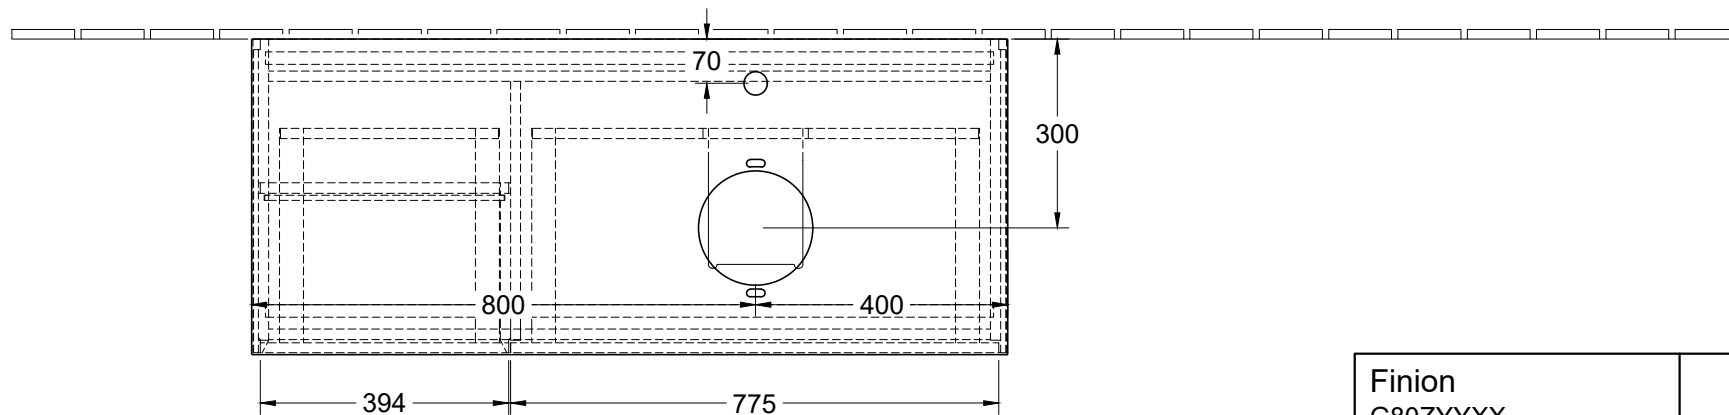

 220 - 240 V

Finion G80ZYXX		 Villeroy & Boch 1748
V01 / 28.02.2019	1:12	